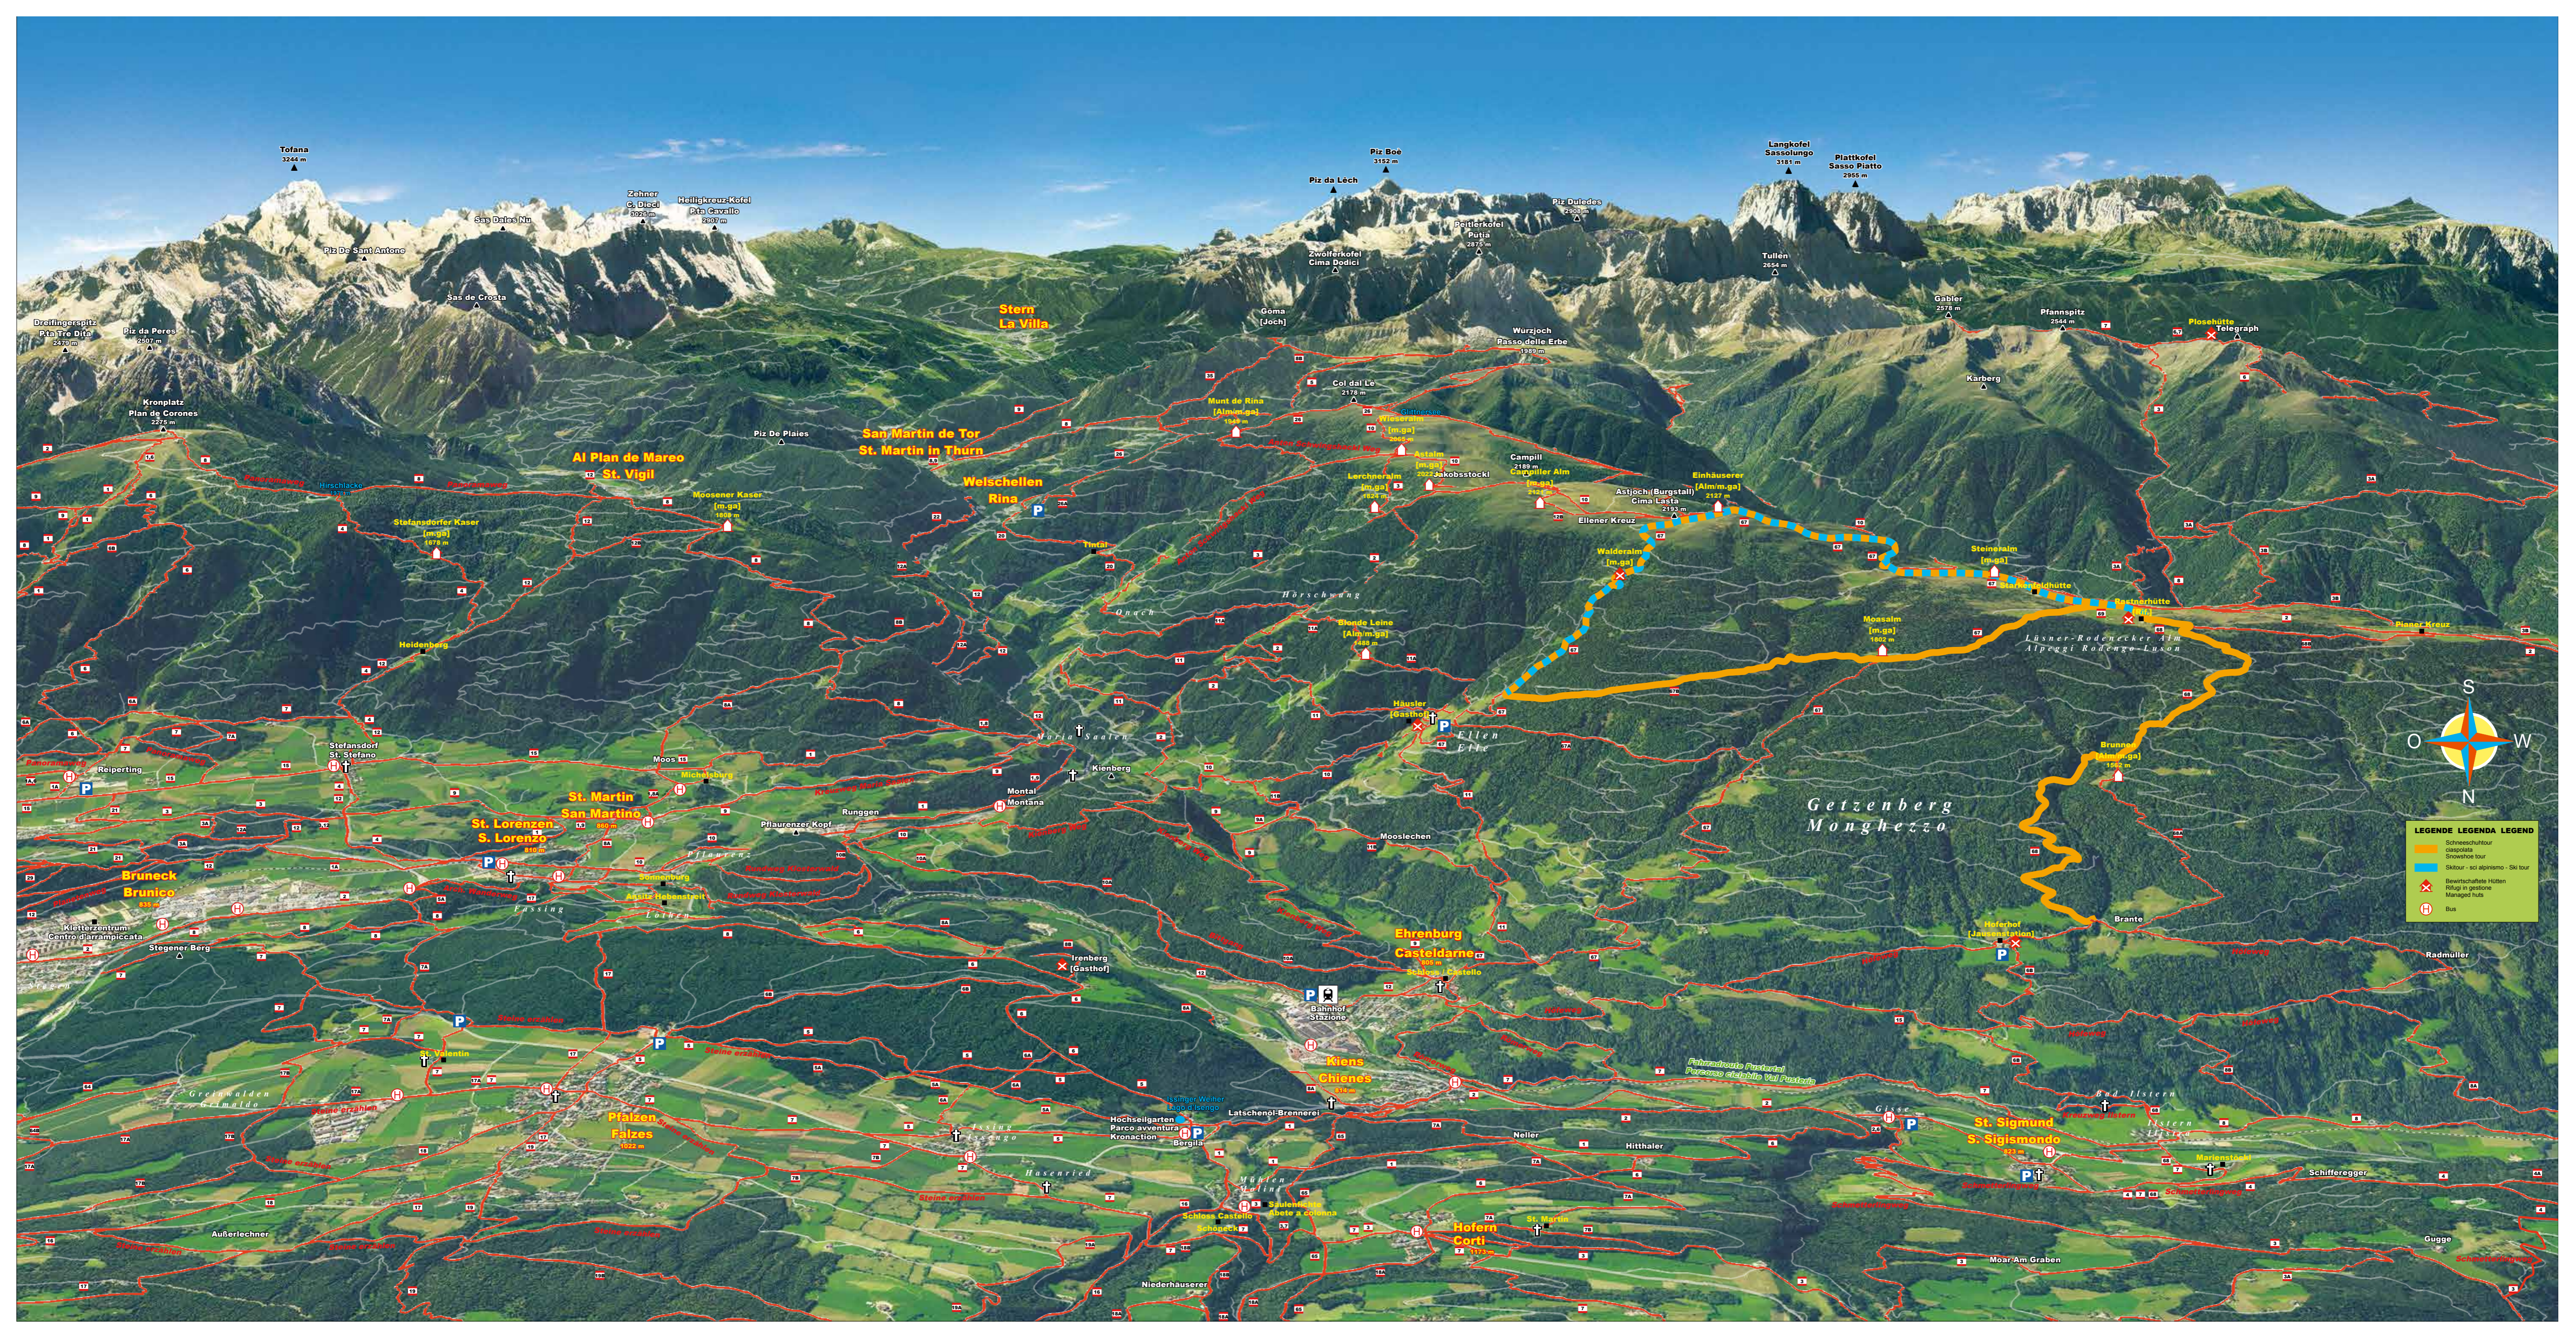

kiens.bz
kronplatz.com
tippthek.info/tvkiens

2022 © APT - Kronplatz www.kronplatz.bz

LEGENDE	LEGENDA	LEGEND
	Schneeschnur	casapola
	Ski-tour - sci alpinismo - Ski tour	Snowshoe tour
	Bewirtschaftete Hütten	Managed huts
	Bus	

Piz De Sant'Antonio

Sas de Crosta

Zwölferkofel
Cima Dodici

Puttià
2876 m

Tullen
2854 m

Dreiflingerspitz
P.ta Tre Dita
2479 m

Piz da Peres
2507 m

Gama
(Joch)

Wurzjoch
Passo delle Erbe
1989 m

Gabler
2578 m

Kronplatz
Plan de Coronas
2275 m

Piz De Plaies

Stern
La Villa

Munt de Rina
[Alm/m.ga]
1948 m

Cal dal Lè
2178 m

Glittnersee
1920 m

Pfannapitz
2444 m

Karberg

Plosehütte
Telegraph

Stefansdorfer Kaser
[m.ga]
1878 m

Moosener Kaser
[m.ga]
1800 m

San Martin de Tor
St. Martin in Thurn

Larchneralm
[m.ga]
1824 m

Astalm
[m.ga]
2022 m