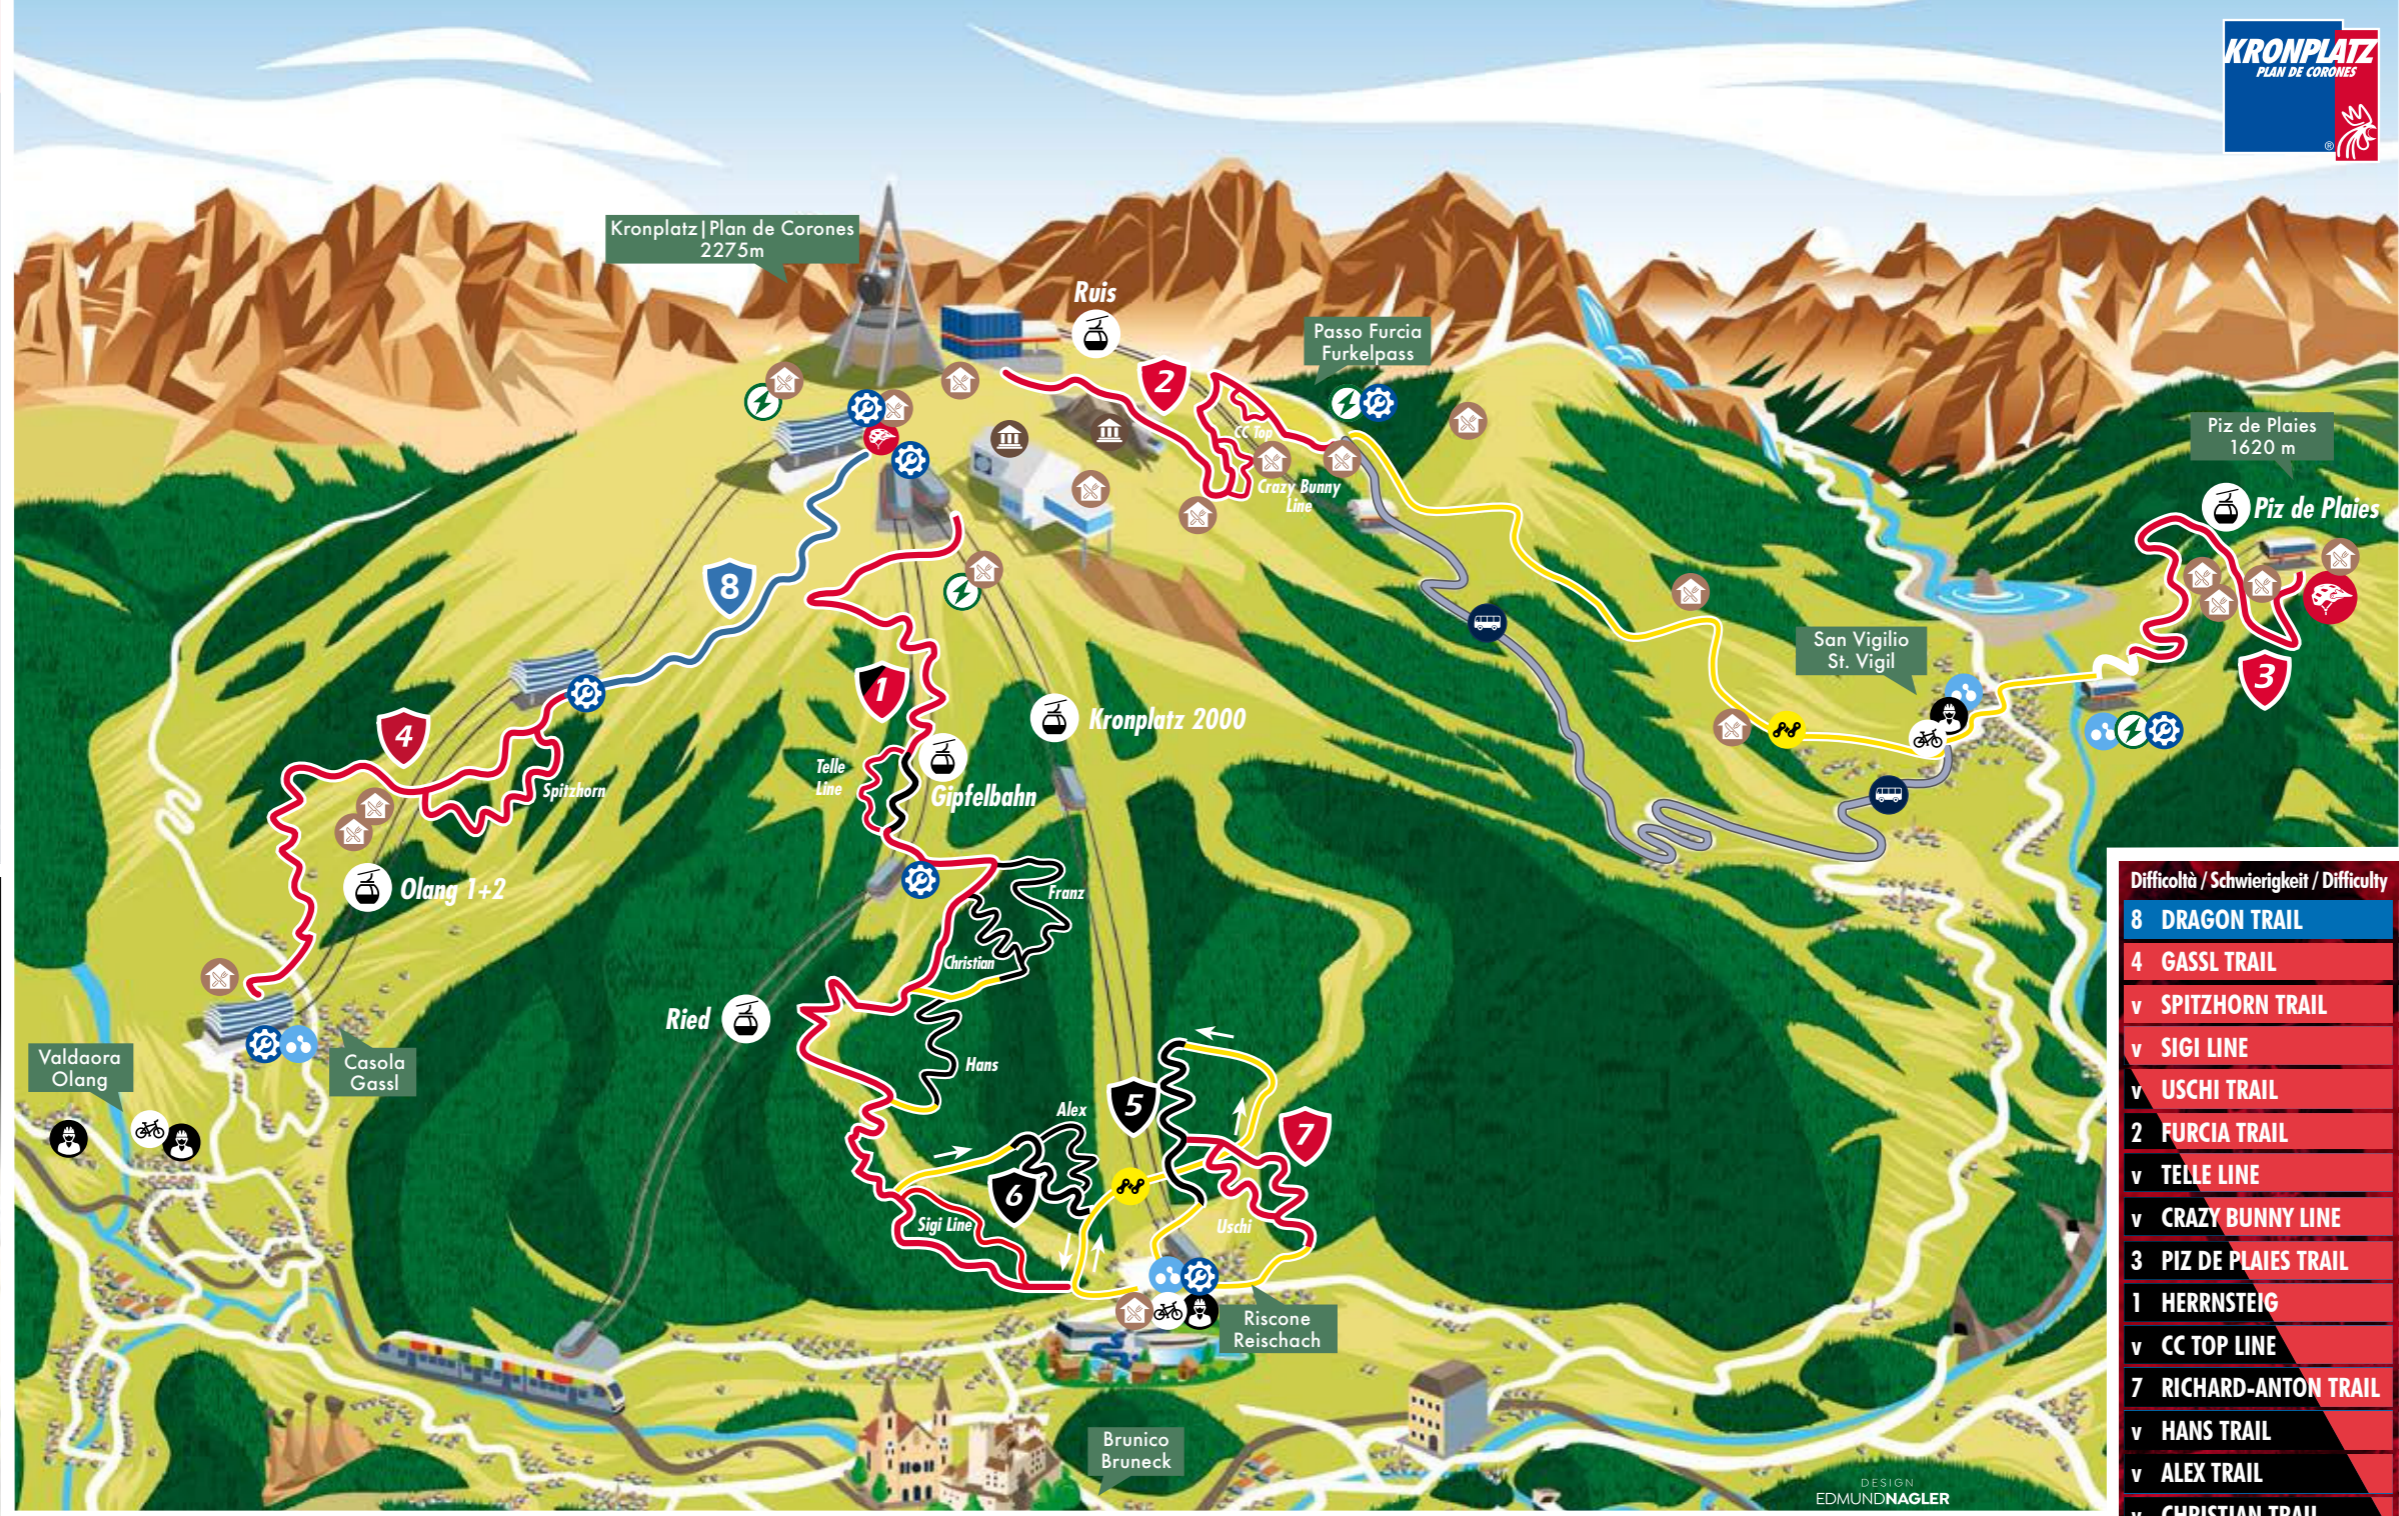

**PUNTI VENDITA E IMPIANTI
VERKAUFSSTELLEN UND LIFTS
SALES OFFICES AND LIFTS**

**RISCONE/BRUNICO
REISCHACH/BRUNECK**
T +39 0474 548 225
skipass@kronplatz.group

KRONPLATZ 2000
18.05. - 06.07.2024 (daily) 09.00 - 17.00
07.07. - 25.08.2024 (daily) 09.00 - 17.30
26.08. - 10.11.2024 (daily) 09.00 - 17.00

VALDAORA/OLANG
T +39 0474 592 035
olang@kronplatz.org

OLANG 1+2
22.06. - 13.10.2024 (daily)
09.00 - 17.00

**SAN VIGILIO DI MAREBBE
ST. VIGIL IN ENNEBERG**
T. +39 0474 501 131
info@funivi.it

RUIS
30.05. - 09.06.2024 (30.05. + fri, sat, sun)
14.06. - 06.10.2024 (daily)
11.10. - 13.10.2024 (fri, sat, sun)
09.00 - 17.00

PIZ DE PLAIES
21.06. - 06.10.2024 (daily)
09.00 - 17.00

PERCA/PERCHA
T +39 0474 548 225
skipass@kronplatz.group

RIED/GIPFELBAHN
07.07. - 15.09.2024 (daily)
09.00 - 17.00

Difficoltà / Schwierigkeit / Difficulty		↔	↑	↓
8	DRAGON TRAIL	🚠	2.200	0 201
4	GASSL TRAIL	🚠	6.400	0 914
v	SPITZHORN TRAIL	🚠	1.000	0 183
v	SIGI LINE	🚠	744	6 158
v	USCHI TRAIL	🚠	608	1 81
2	FURCIA TRAIL	🚠	4.737	19 521
v	TELLE LINE	🚠	1.050	1 120
v	CRAZY BUNNY LINE	🚠	545	4 82
3	PIZ DE PLAIES TRAIL	🚠	3.800	9 378
1	HERRNSTEIG	🚠	8.100	73 1.349
v	CC TOP LINE	🚠	1080	6 157
7	RICHARD-ANTON TRAIL	🚠	1.079	15 95
v	HANS TRAIL	🚠	715	2 187
v	ALEX TRAIL	🚠	710	11 157
v	CHRISTIAN TRAIL	🚠	363	21 92
6	ANDREAS TRAIL	🚠	890	8 177
v	FRANZ TRAIL	🚠	779	9 185
5	KORER TRAIL	🚠	900	15 200

LEGEND

🚠	Bike shuttle	⚡	Charging station	🏠	Baite/Hütten/Huts
🚰	Bike wash	🚲	Noleggio/Verleih/Rental	🏛️	MMM Coronas
🔧	Bike self-repair	🎯	Skills Park	🏛️	LUMEN Museum
👨	Bike school	🚠	Connecting way	🚠	Cable cars

FREE BIKE SHUTTLE
SAN VIGILIO* - PASSO FURCIA
ST. VIGIL* - FURKELPASS

San Vigilio* St. Vigil*	9.00	10.00	11.00	12.00	13.00	14.00	15.00	16.00
Passo Furcia Furkelpass	9.15	10.15	11.15	12.15	13.15	14.15	15.15	16.15

30.05. - 09.06.2024 (30.05. & Fri - Sat - Sun)
14.06. - 06.10.2024 (every day)
11.10. - 13.10.2024 (Fri - Sat - Sun)

*BUS STOP: parking area cable car Miara

**NUMERO UNICO EMERGENZE
NOTFALLNUMMER
FIRST AID**

112

Trail preparati a mano / Trails handgebast / Trails prepared by hand
Trail preparati con macchine / Trails mit Maschinen vorbereitet / Trails prepared with machines

Easy with Intermediate sections | Intermediate | Intermediate with Difficult sections | Difficult | Extreme